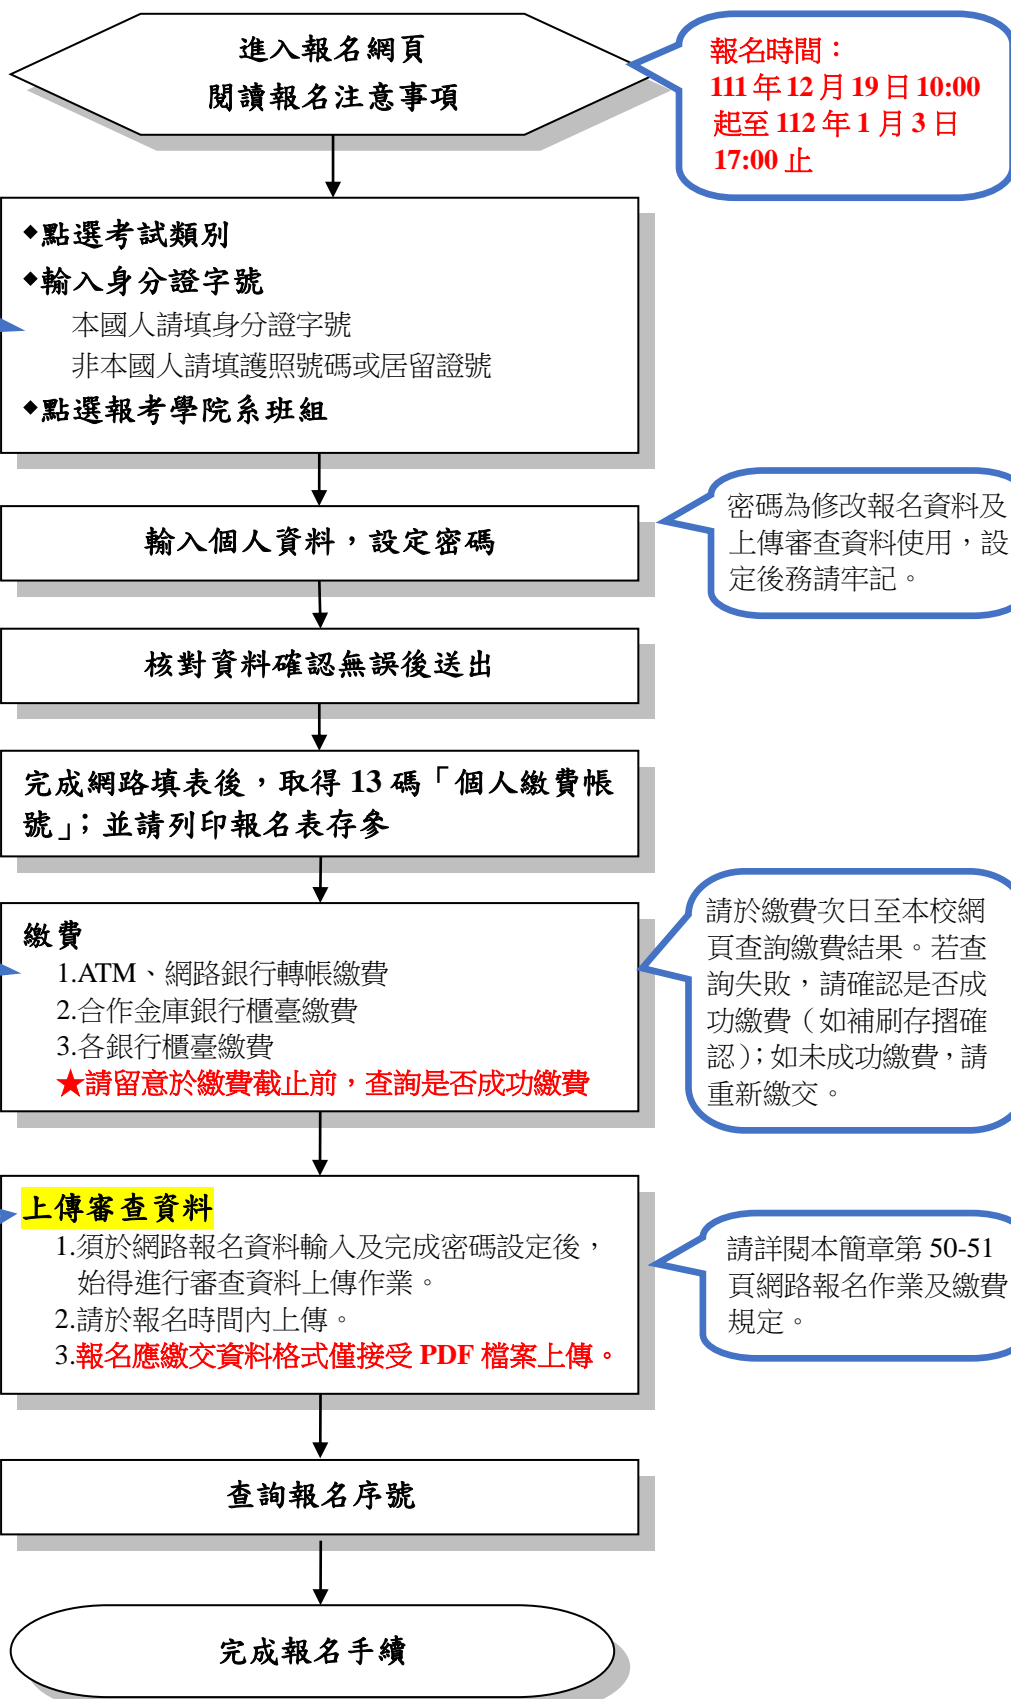

東吳大學 112 學年度碩士班研究生招生網路報名流程

碩士班招生簡章、報名及相關試務查詢網頁為：

<http://www.scu.edu.tw>→招生訊息→碩博士學位招生→碩士班考試

※考生請持個人身分證（護照或居留證），依簡章規定時地，準時應考。