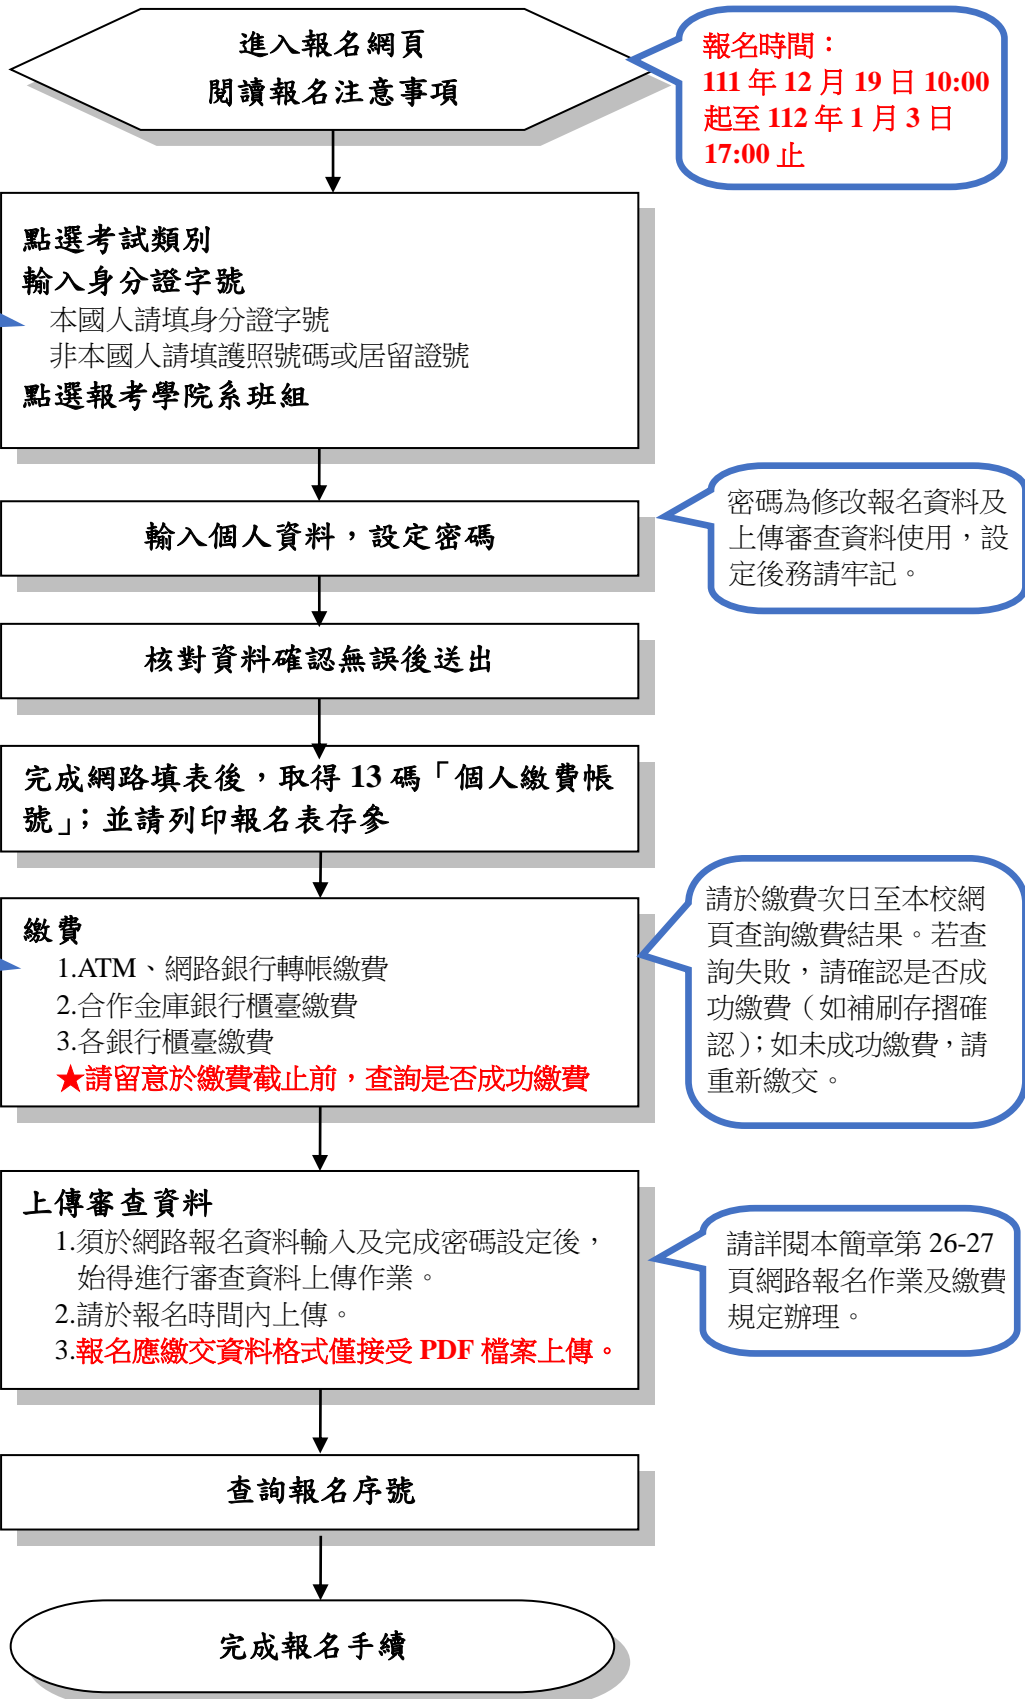

東吳大學 112 學年度碩士在職專班研究生招生網路報名流程

碩士在職專班招生簡章、報名及相關試務查詢網頁為：

<http://www.scu.edu.tw>→招生訊息→碩博士學位招生→碩士在職專班

※考生請持個人身分證（護照或居留證），依簡章規定時地，準時應考。