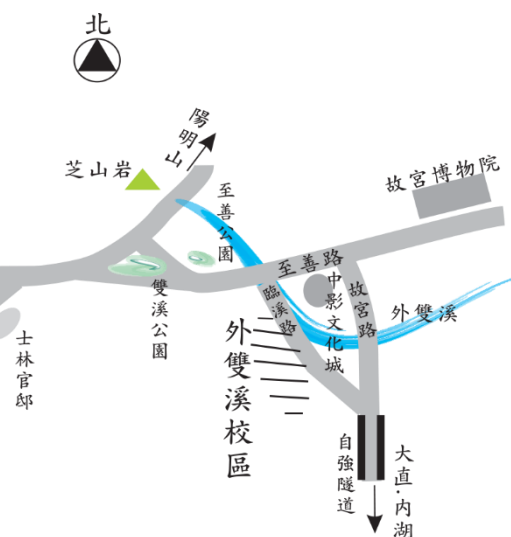

東吳大學交通資訊

※本項考試筆試、面試試場一律設於本校城中校區

★如因疫情或其他特殊原因必須異動考試地點，將於本校網頁「招生訊息」項下公告。

城中校區

台北市中正區貴陽街一段 56 號

公車

東吳大學城中校區站：1503、235、270、38、662、663

捷運西門站：藍 2、49、206、232、243、245、249、513、624、635、637、651、658、667、701、835

小南門站：12、20、202、205、212、218、223、234、246、250、253、260、265、302、307、310、604、651、9、956、仁愛幹線、藍 29、重慶幹線

捷運小南門站：252、262、262 區、304、38、604、660

*大台北地區公車路線更動頻繁，本校交通資訊提供車班僅供參考。

捷運

利用台北市大眾捷運系統，至西門站(2 號出口)或小南門站(1 號出口)，步行約 5-8 分鐘

計程車

台北車站—城中校區約 110 元

松山機場—城中校區約 275 元

自行駕車

由重慶北路交流道下(往市區方向)，經重慶北路→重慶南路→右轉貴陽街即可

由三重交流道下，經重陽路→重新路上中興橋，下橋後行康定路轉貴陽街直行即可。

建議

本校停車位難覓，請盡量利用大眾捷運系統。