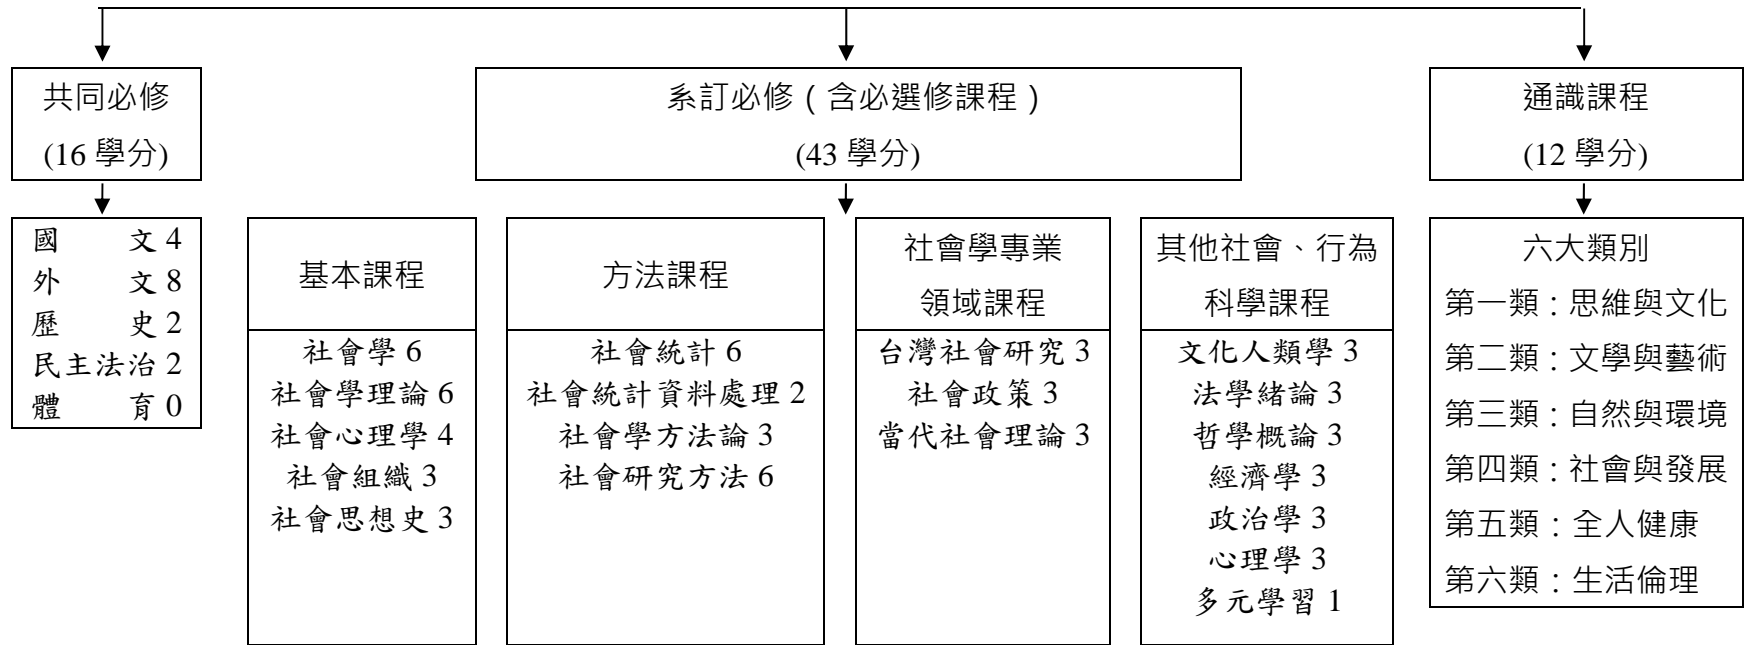

東吳大學社會學系學士班課程架構圖

必修課程 (71 學分)

選修課程 (57 學分)