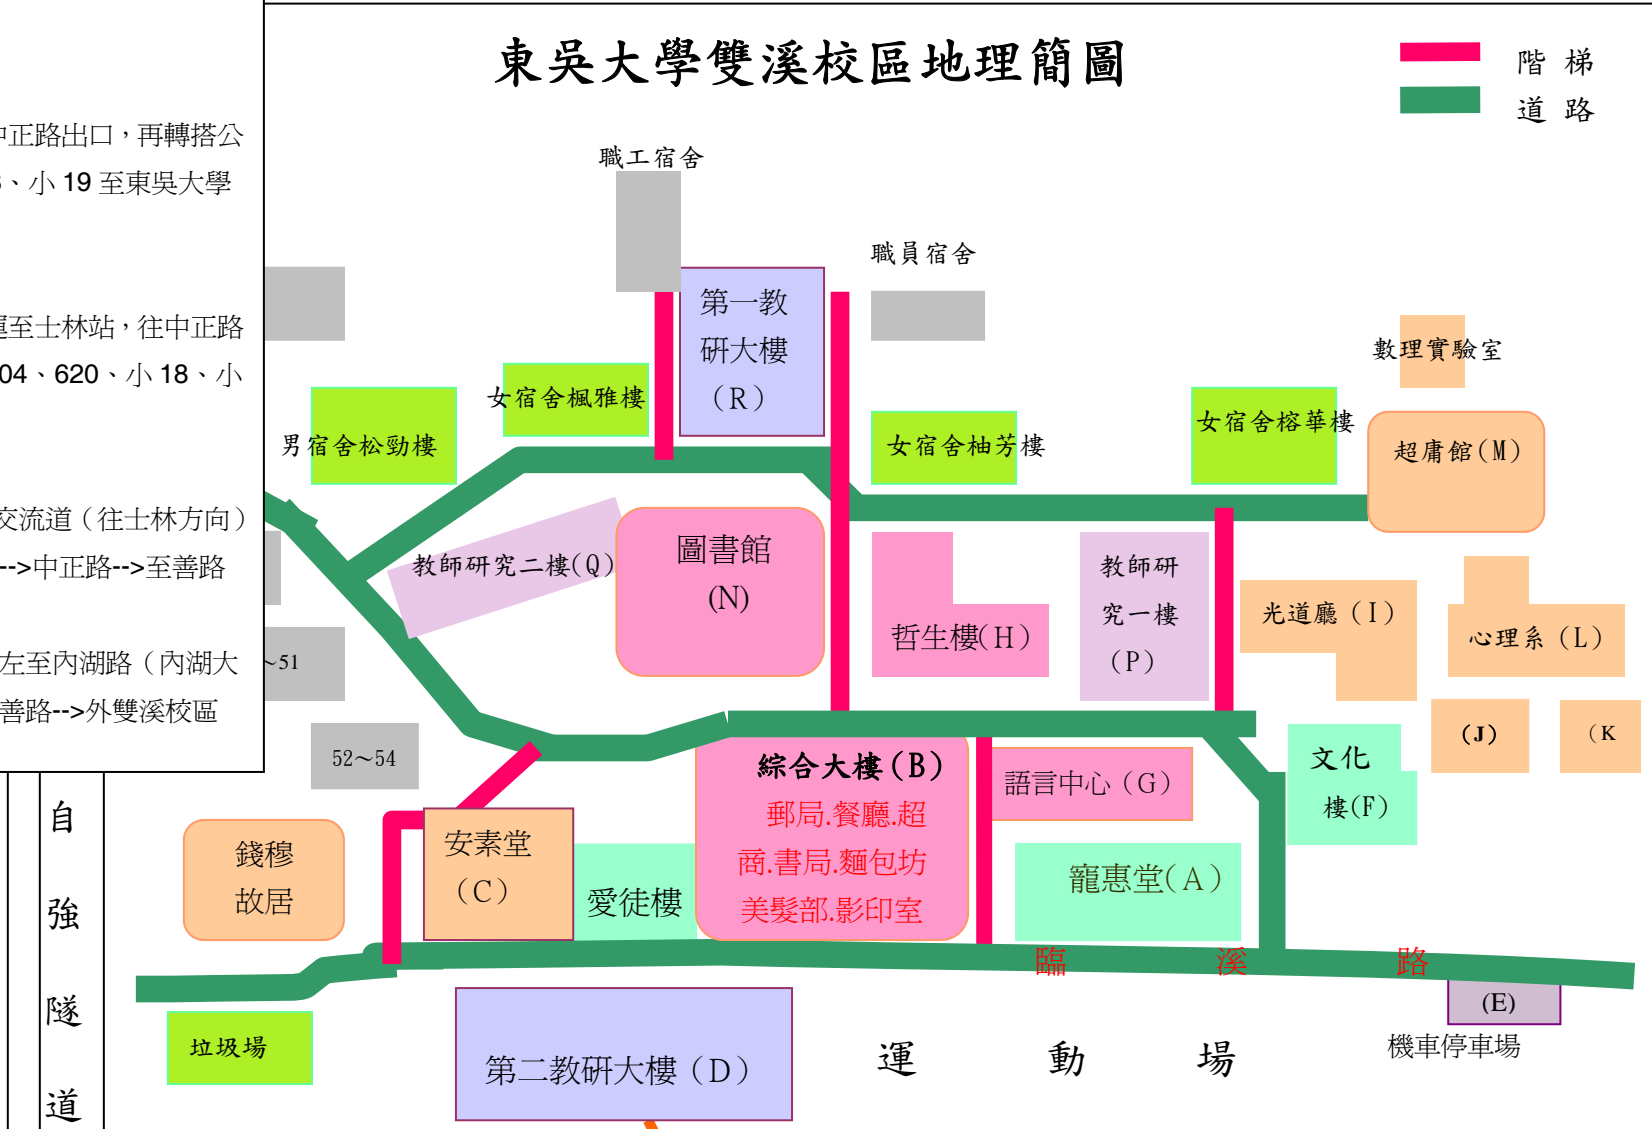

公車

255、267、304、620、645、小18、小19（東吳大學站）

213（外雙溪站）

捷運

捷運淡水線至士林站，往中正路出口，再轉搭公車 255、304、620、小18、小19 至東吳大學站下車

鐵路

至台北車站下車，轉乘捷運至士林站，往中正路出口，再轉搭公車 255、304、620、小18、小19 至東吳大學站下車

自行駕車

中山高速公路-->重慶北路交流道（往士林方向）-->重慶北路四段-->百齡橋-->中正路-->至善路-->外雙溪校區

北二高-->提頂交流道-->往左至內湖路（內湖大直方向）-->自強隧道-->至善路-->外雙溪校區

東吳大學雙溪校區地理簡圖

階梯
道路

人文社會學院所在大樓
表演藝術中心